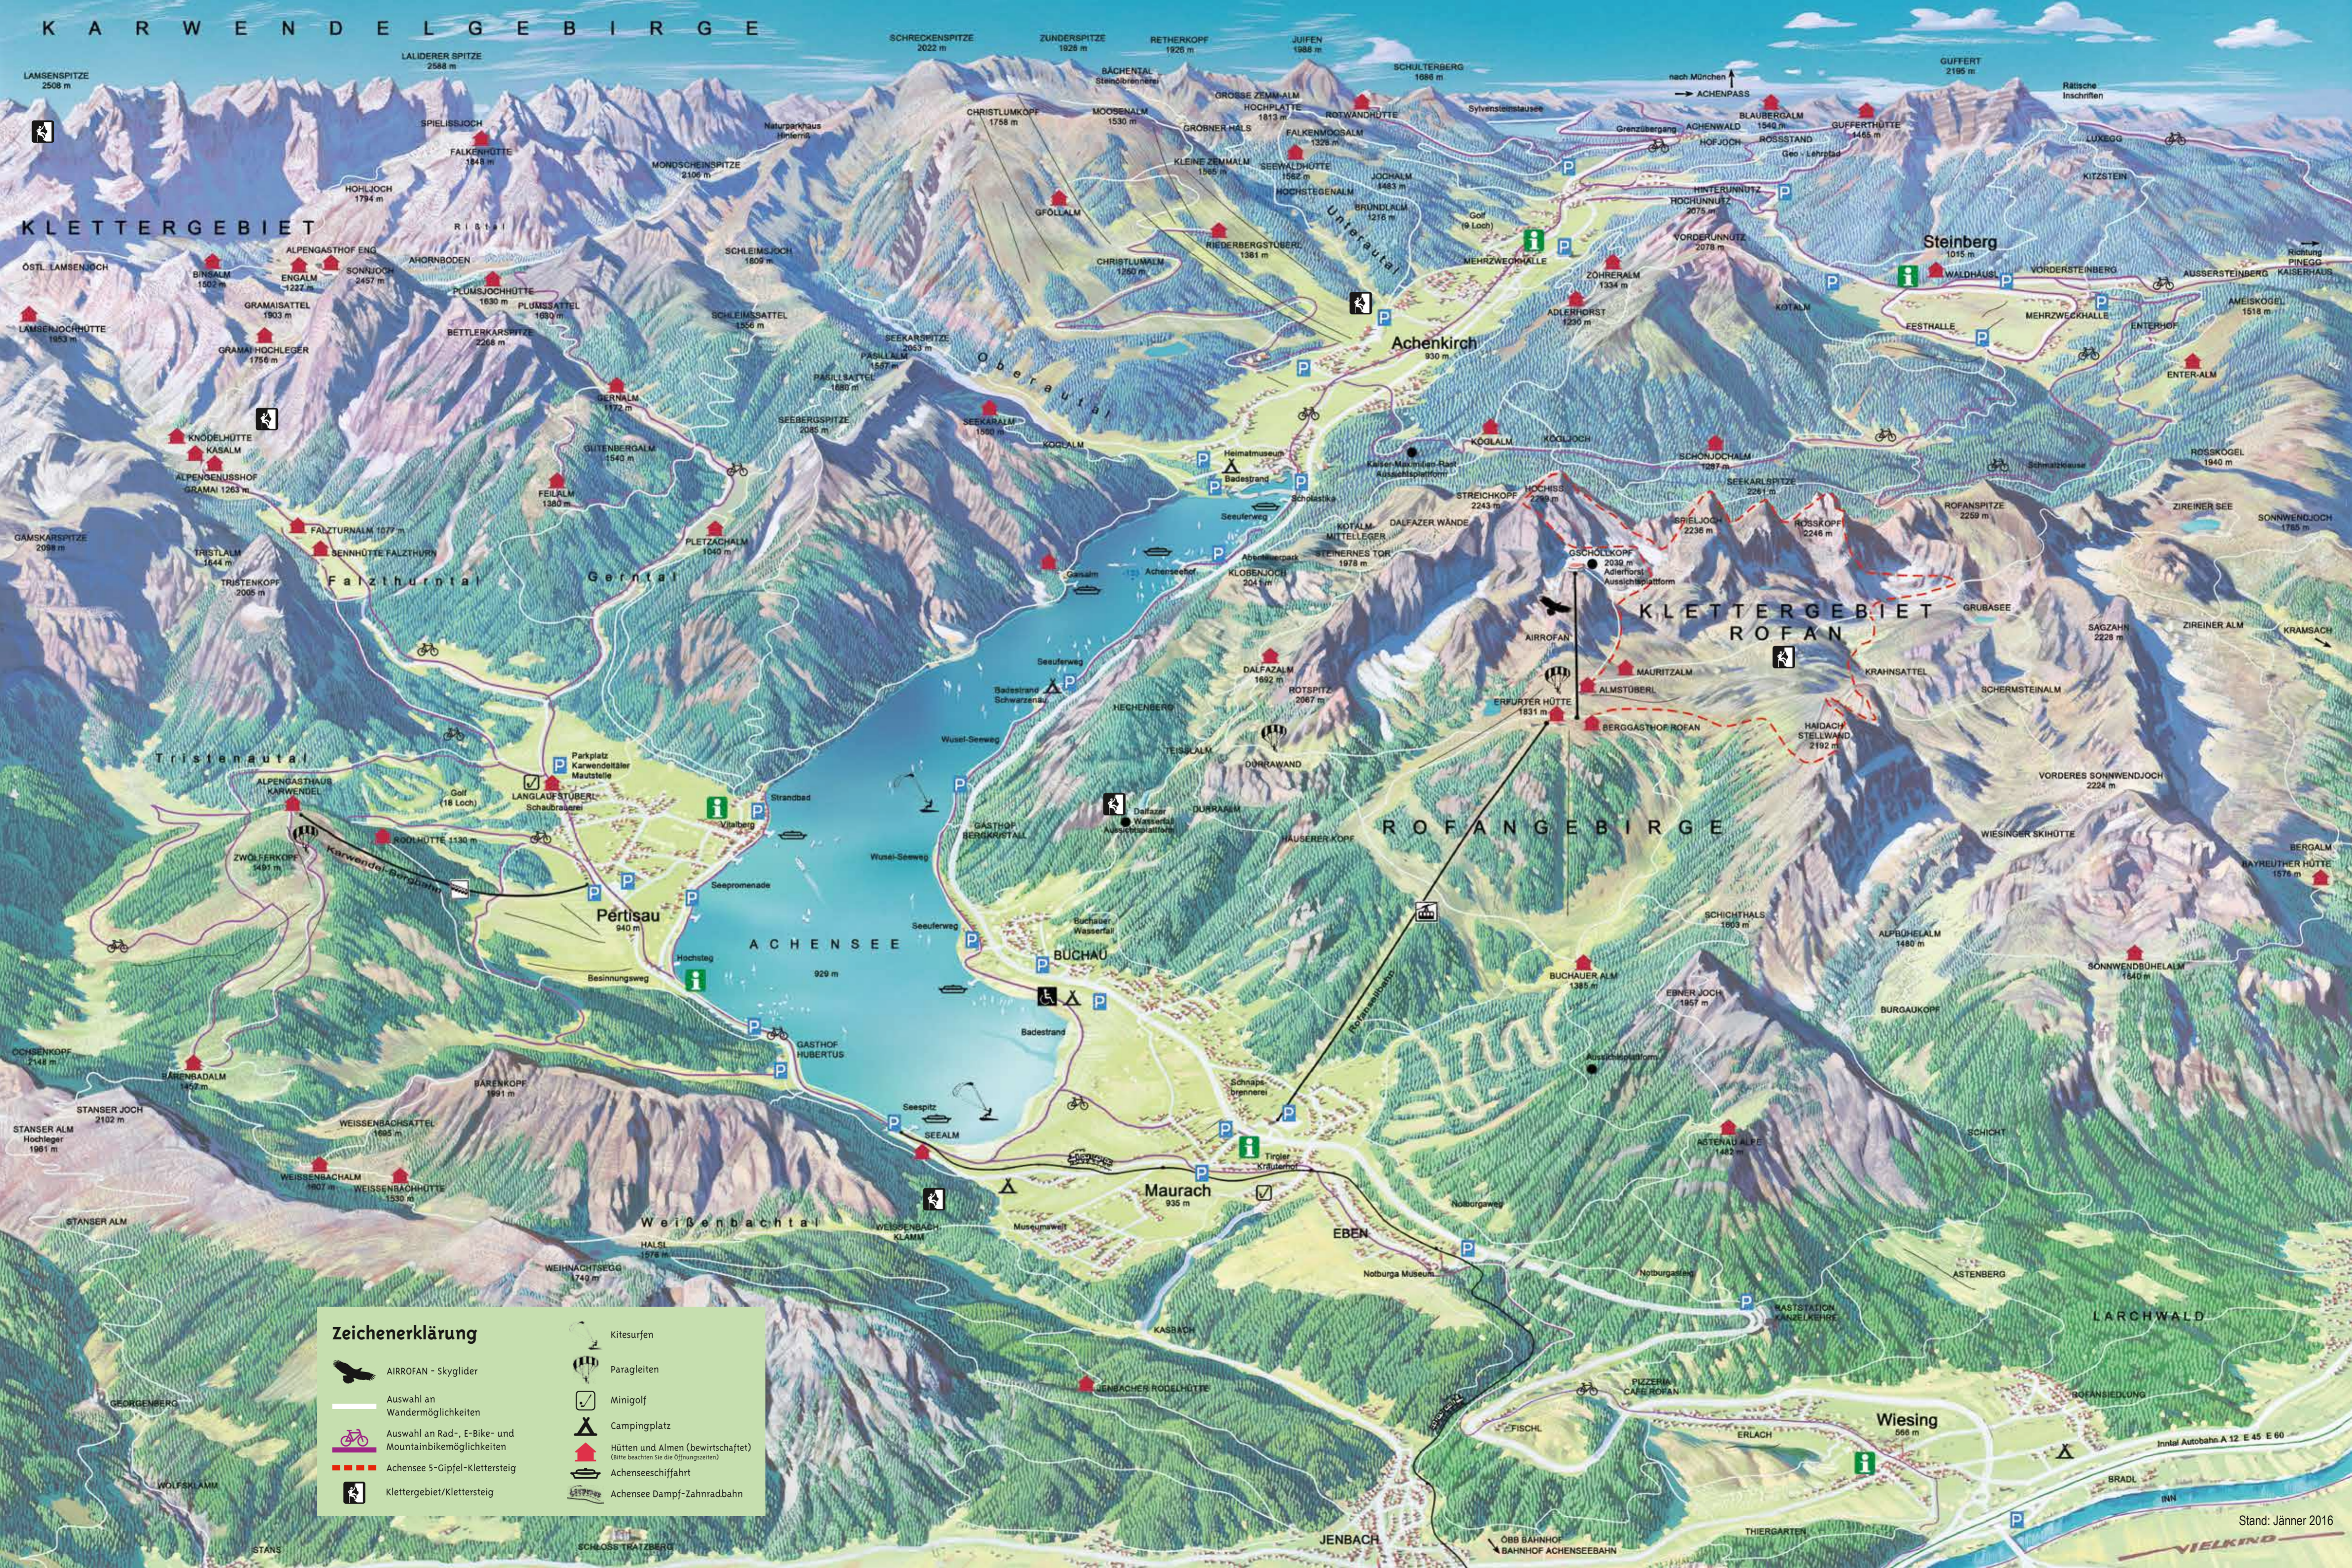

# KARWENDELGEBIRGE

### Zeichenerklärung

	AIRROFAN - Skygライダー		Paragleiten
	Auswahl an Wandermöglichkeiten		Minigolf
	Auswahl an Rad-, E-Bike- und Mountainbikemöglichkeiten		Campingplatz
	Achensee 5-Gipfel-Klettersteig		Hütten und Almen (bewirtschaftet) <small>(Bitte beachten Sie die Öffnungszeiten)</small>
	Klettergebiet/Klettersteig		Achenseeschiffahrt
			Achensee Dampf-Zahnradbahn