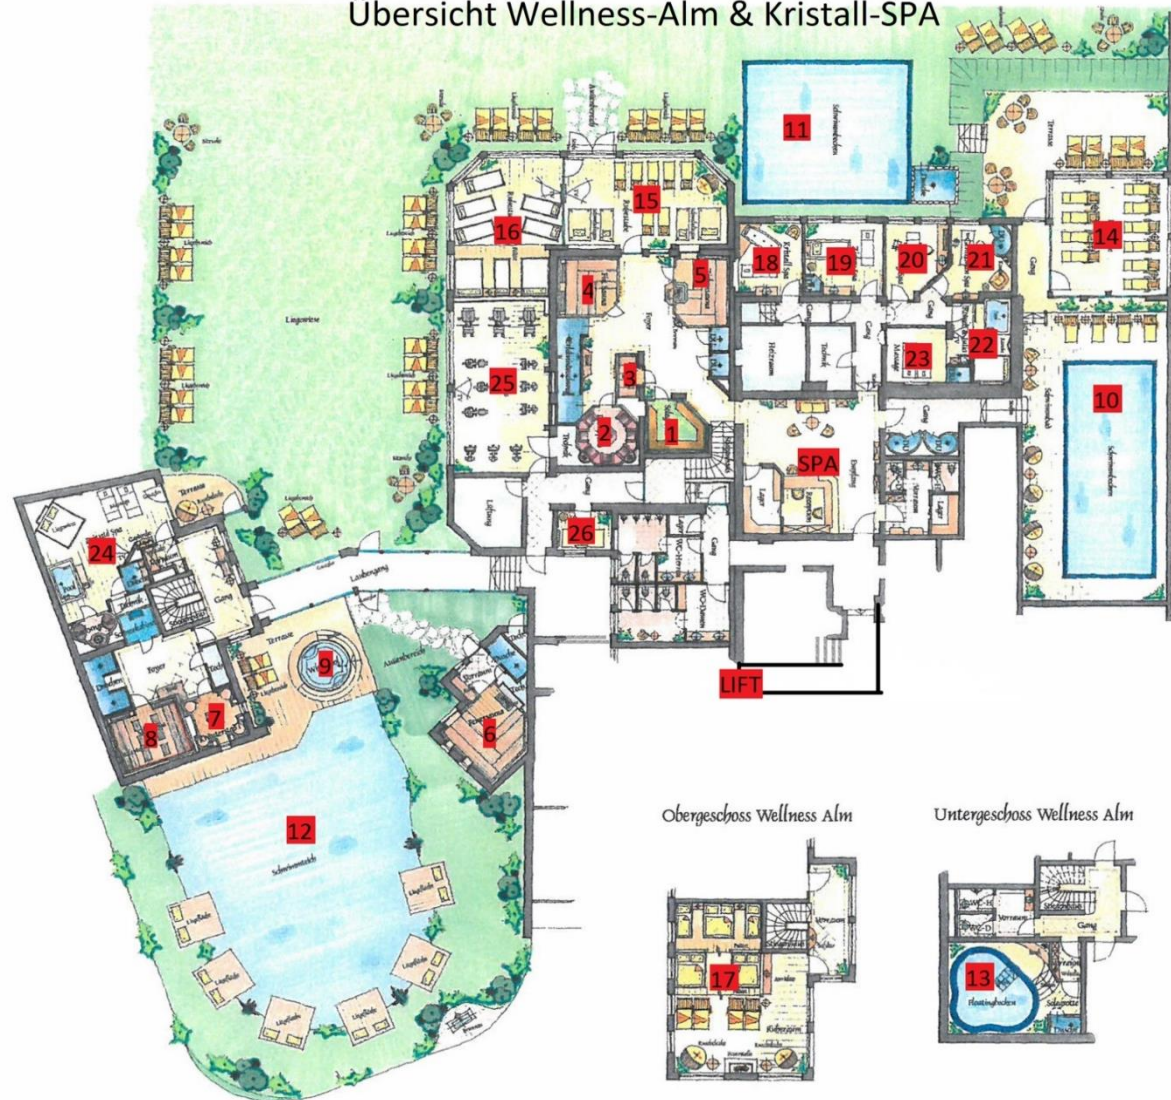

SPA Einrichtungen & Öffnungszeiten

KRISTALL-SPA (14:00 – 19:30):

1. Salzdampfbad
2. Dampflaconium
3. Infrarot
4. Finnische Sauna
5. Bio-Zirbensauna

WELLNESS-ALM (10:30 – 19:30):

6. Saunastadt
7. Kräuterstadt
8. Himalaya-Salz-Sauna
9. Whirlpool
10. Hallenbad (07:00 – 22:00)
11. Freibad (Sommer 07:00 – 19:30)
12. Schwimmteich (07:00 – 20:00)
13. Floating in der Salzwassergrotte (Termine an der Rezeption)
14. Ruhebereich mit Schwebeliegen
15. Relaxlounge
16. Ruhestube mit Wasserbetten
17. Stille Alm mit offener Feuerstelle
18. Kristall-SPA
19. Zirben-SPA
20. Infrarotkabine
21. Lady-SPA
22. Gentleman-SPA
23. Aroma-SPA
24. Privat-SPA Suite mit Rasulkabine
25. Fit & Fun Center (07:00 – 22:00)
26. Solarium (07:00 – 22:00)

Übersicht Wellness-Alm & Kristall-SPA

Jeden Montag Abendsauna von 20:00 bis 23:00 Uhr
- geöffnet sind die 3 Saunen der Wellness-Alm der Whirlpool,
der Schwimmteich (Sommer) sowie die Stille-Alm.