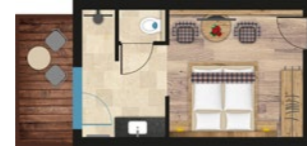

PREISLISTE ZIMMER

DOPPELZIMMER NEBENHAUS

Neu renoviertes Doppelzimmer im Nebenhaus (100 m entfernt vom Kristall), Badezimmer mit Dusche, separates WC, Kosmetikspiegel, Föhn, Safe, Flat-TV mit SAT, Radio, mit Balkon