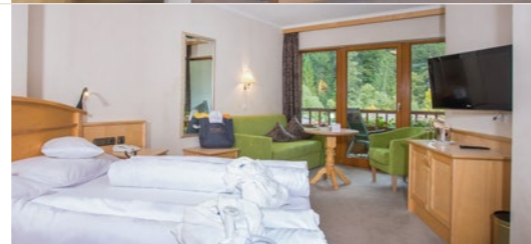

PREISLISTE SUITEN

KUSCHELSUITE ca. 35 m²

Romantischer Wohnluxus mit Sternenhimmel, Echtholzboden, Himmelbett, Zirbenholz-Vertäfelung, Kachelofen, Bad mit Dusche, separates WC, Kosmetikspiegel, Föhn, Safe, Flat-TV mit SAT, Radio, Telefon, Minibar auf Wunsch, Balkon

TURMSUITE ca. 35 m²

Kachelofen, Echtholzboden, Zirbenholz-Vertäfelung, Bad mit Dusche und Whirlwanne, separates WC, Kosmetikspiegel, Föhn, Safe, Flat-TV mit SAT, Radio, Telefon, Minibar, Balkon

SUITE ALPIN ca. 42 m²

Sauna im Zimmer, Kachelofen, Echtholzboden, Zirbenholz-Vertäfelung, begehbare Kleiderschrank, Bad mit Whirlwanne und Dusche, Doppelwaschbecken, separates WC, Kosmetikspiegel, Föhn, Safe, Flat-TV mit SAT, Radio, Telefon, Minibar, Westbalkon

Großzügiger, neu renovierter Wohnraum mit Sitzecke, Badezimmer mit Dusche, WC, Kosmetikspiegel, Föhn, Safe, Flat-TV mit SAT, Radio, Telefon, Minibar auf Wunsch, Balkon

SUITE ROMANTIK

Heimelige Suite mit Sternenhimmel, Kachelofen, Sitzecke, Badezimmer mit Badewanne oder Dusche, WC, Kosmetikspiegel, Föhn, Safe, Flat-TV mit SAT, Radio, Telefon, Minibar auf Wunsch, Balkon